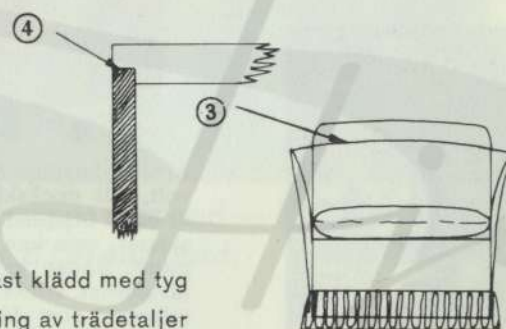

Riktiga möbler av trä och tyg

Lundby utvecklar barnets känsla för form och material. I möjligaste mån används trä och tyg i dockmöblerna. Både när det gäller material och konstruktion följer Lundby dockmöbler sina stora förebilder. Som exempel kan nämnas att plymåer i soffor och fåtöljer är tygklädda och har en stoppning av mjuk skumplast, alla ben är intappade, vilket ger större styrka etc. etc. All montering sker för hand, vilket bidrar till den höga kvalitén.

- ① Trästomme
- ② Vävt tygband
- ③ Mjuk skumplast klädd med tyg
- ④ Extra intappning av trädetaljer