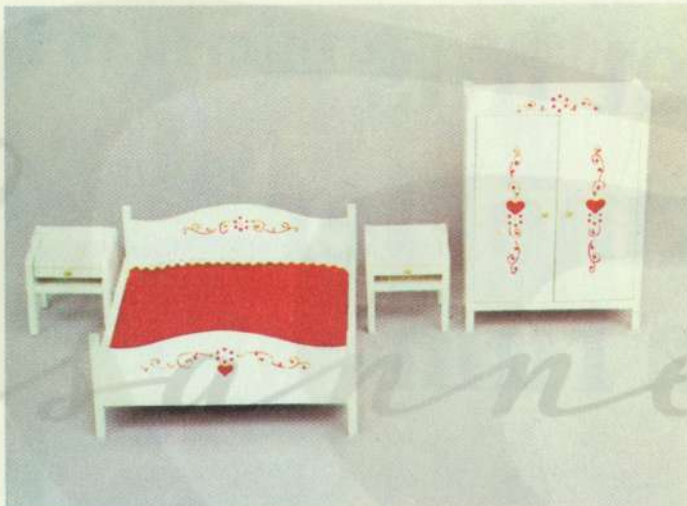

9790 Sovrum ,allmogedekor —
7103 nattbord, 7163 dubbelsäng,
7184 klädskap.