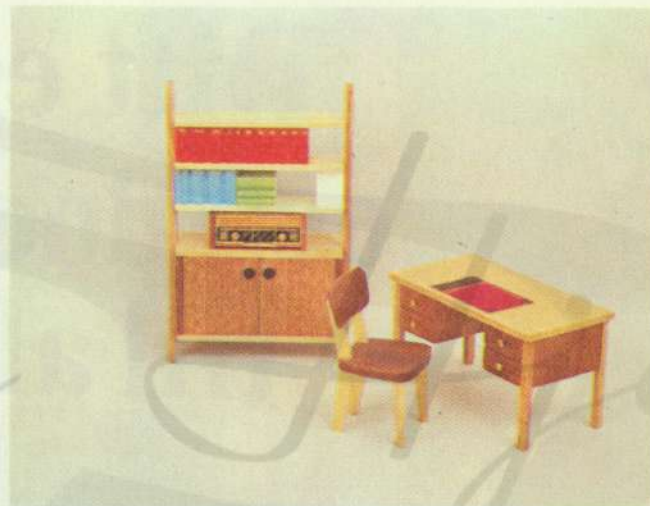

9512 Bibliotek — 5412 skrivbord +
stol, 5492 radio, 8460 bokskåp.