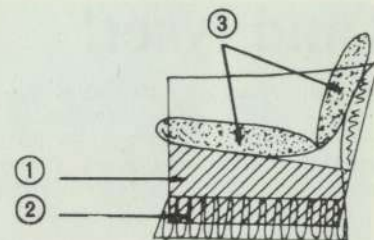

Riktiga möbler av trä och tyg

Lundby utvecklar barnets känsla för form och material. I möjligaste mån används trä och tyg i dockmöblerna. Både när det gäller material och konstruktion följer Lundby dockmöbler sina stora förebilder. Som exempel kan nämnas att plymåer i soffor och fåtöljer är tygklädda och har en stoppning av mjuk skumplast, alla ben är intappade, vilket ger större styrka etc. etc. All montering sker för hand, vilket bidrar till den höga kvalitén.

- ① Trästomme
- ② Vävt tygband
- ③ Mjuk skumplast klädd med tyg
- ④ Extra intappning av trädetaljer