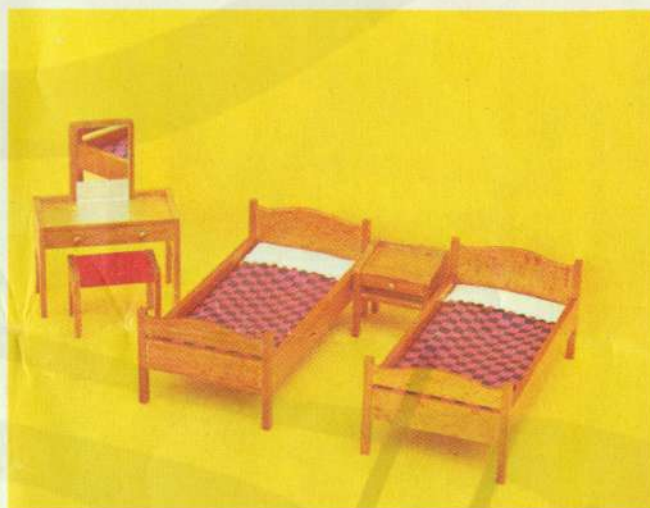

9730 Sovrum, mahogny — 7102
nattbord, 7114 toalettbord + pall,
7262 enkelsäng.