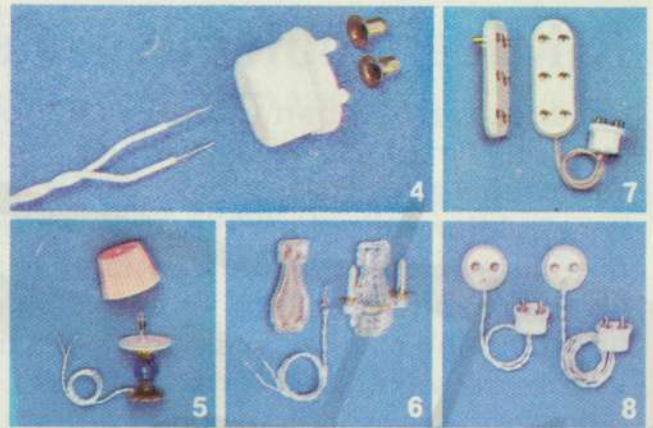

Glödlampsbyte

De små modellriktiga glödlamporna är specialtillverkade. Deras normala lystid är ca 300—500 timmar under förutsättning att en transformator för högst 4 volt används. Lundby-lamporna går att byta när den har tjänat ut. Den har ingen skruvsockel utan är fäst direkt på två tunna sladdar.

4. Ta loss märlorna på stickproppen och dra ut kabeln.
5. Därefter kan glödlampen med kabeln tas ur armaturen. På några lamptyper får man lossa lampskärmen.
6. På andra får man ta isär armaturen för att komma åt glödlampen. Innan den nya glödlampen 6196 sätts in, kapas sladdarna till önskad längd. När armaturen är hopsatt igen sätts stickproppen och de två märlorna på.
7. Om Du vill ha fler vägguttag i dockskåpet används väggdosa 6502 utan sladd eller 6512 med förlängnings-sladd.
8. För extra vägg- och taklampor eller som förlängnings-kabel användes eldosa 6521.

Lundby har även ett system av sladdar och vägguttag. Lundby-Electric 6565, för montering i dockskåp som saknar ledningar. Monteringsanvisning finns på förpackningen.