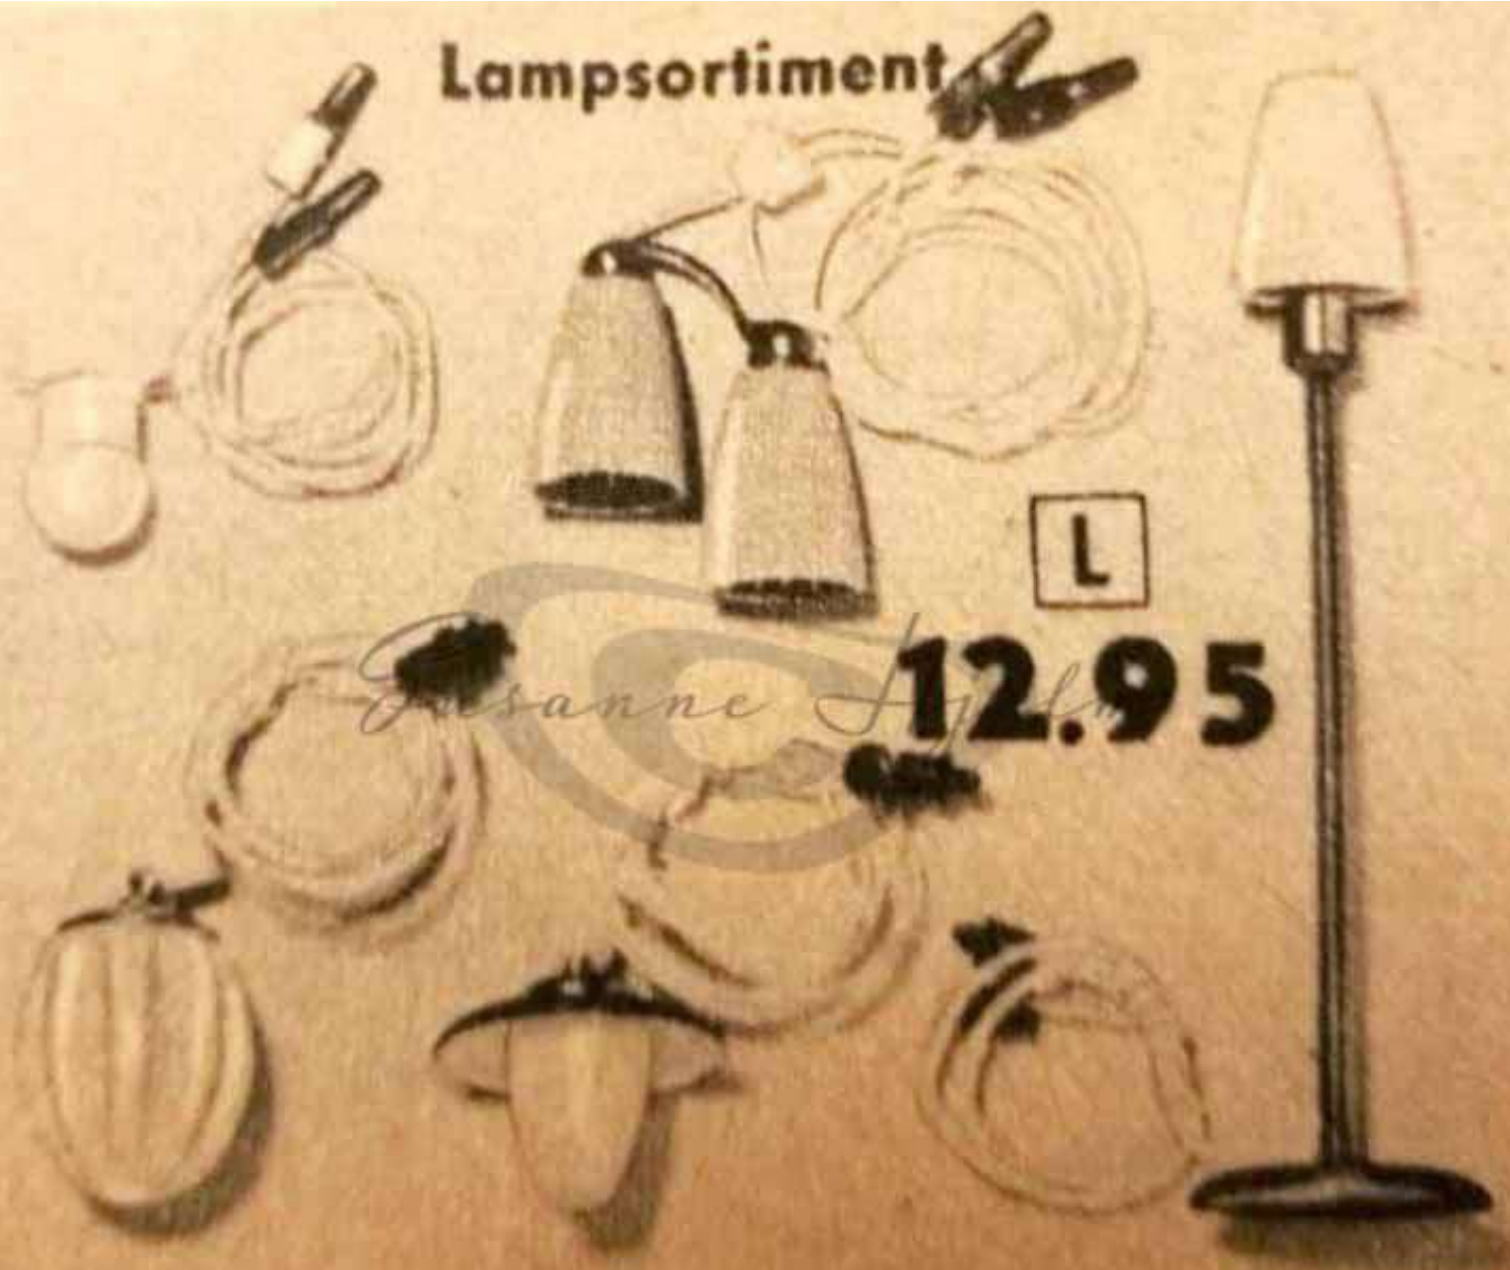

Susanne Hjelm

Susanne Hjelm

Susanne Hjelm

Lampsortiment

L

Susanne Jylm **12.95**

Susanne Hjelm

Tavelsortiment